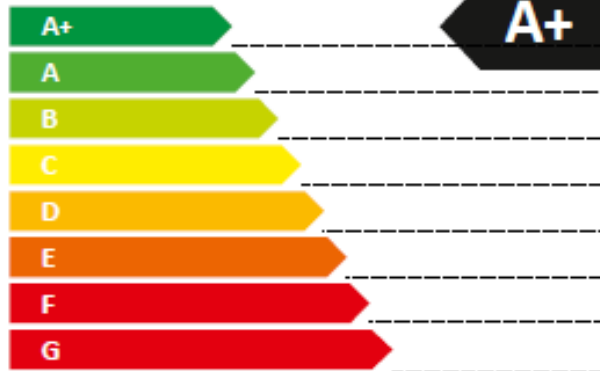

ENERG Y UJ
енергия · ενέργεια IE IA

INVENTER

iV14-MaxAir

Bedarfsgesteuert	Manuell gesteuert
MZ-Home sMove mit Sensorik	sMove ohne Sensorik
A+	A

52
dB (A)

90 m³/h