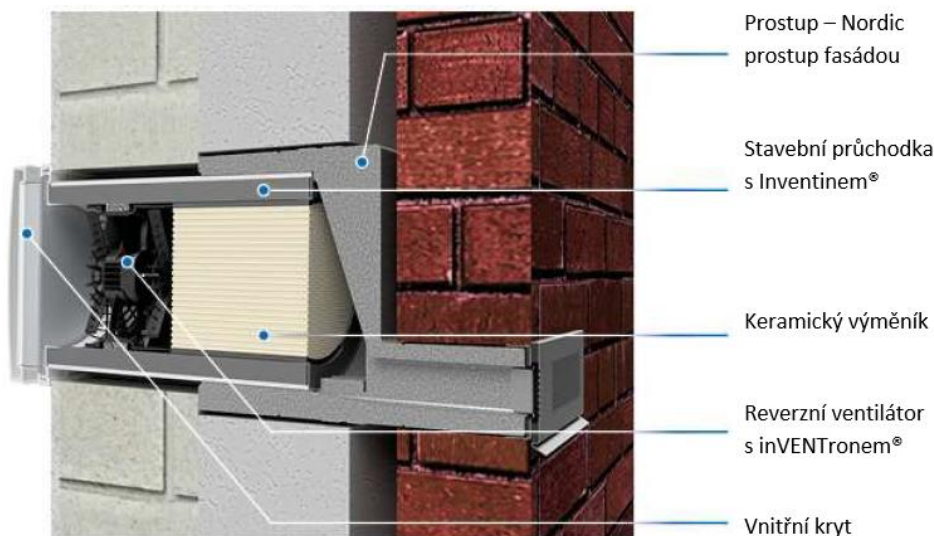

Ukončení větracích systému pro klinkerové a provětrávané fasády

Nordic pro větrací přístroje inVENTer

Výhody pro Vás

- + Vyústění větracího systému je na fasádě z klinkerových cihel téměř neviditelné.
- + Snadná instalace díky promyšlenému konceptu: integrované přechody.
- + Přizpůsobeno povětrnostním podmínkám (ochrana proti větru i dešti).
- + Vhodné pro většinu větracích přístrojů značky inVENTer.
- + K dostání ve standardním bílém, šedém, antracitovém nebo Nord provedení, nebo možnost jakékoliv jiné barvy.

Stylový a praktický: větrejte se zakončením Nordic

Příklad: iV14-Zero s venkovním ukončením Nordic

Skryté a efektivní

Venkovní ukončení větracích přístrojů inVENTer typu Nordic bylo vyvinuto speciálně pro provětrávané fasádní systémy a fasády s klinkerovou povrchovou úpravou. Vyznačuje se jednoduchou instalací díky integrovanému přemostění s funkčním sklonem, která je snadno proveditelná právě u klinkerových fasád. Perfektní pro efektivní větrání v těchto tradičních budovách.