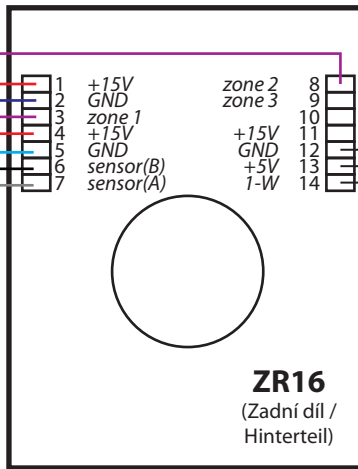

# Regulátor ZR16 Regler ZR16

**ZONE 1**

**ZONE 2**

max 3 zóny / max. 3 Zonen  
max. 10 ventilátorů /  
max. 10 Ventilatoren

Novostavby / Neubau