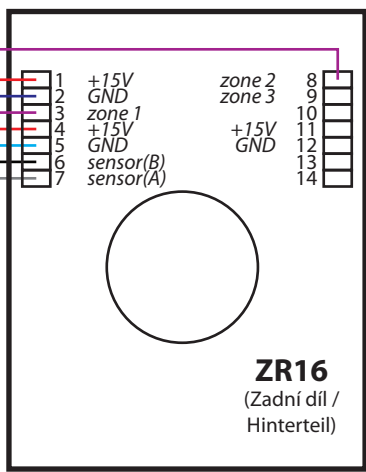

# Regulátor ZR16 Regler ZR16

**ZONE 1**

**ZONE 2**

max 3 zóny / max. 3 Zonen  
max. 10 ventilátorů /  
max. 10 Ventilatoren

Novostavby / Neubau