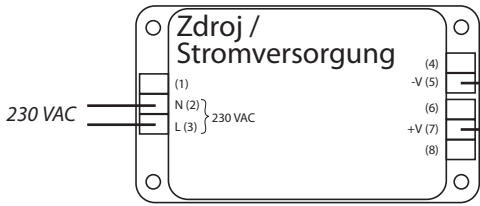

Regulátor ZR16 Regler ZR16

ZONE 1

ZONE 2

max. 8 ventilátorů /
max. 8 Ventilatoren

max 3 zóny / max. 3 Zonen

Rekonstrukce / Sanierung