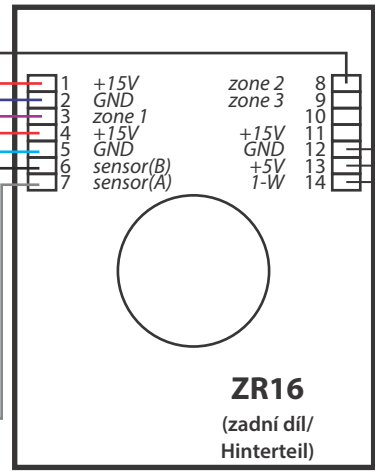

Rozvaděč/ Schaltanlage

Napájení/
Einspeisung 15V

+V -V

230 V

Napájení/
Einspeisung 15V

+V -V

230 V

venkovní senzor 1-wire/
Aussensensor 1-wire
(teplota/Temperatur)