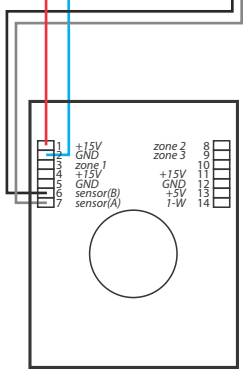

Rozvaděč/ Schaltanlage

Napájení/
Einspeisung 15V

+V -V

230 V

Napájení/
Einspeisung 15V

+V -V

230 V

venkovní senzor 1-wire/
Aussensensor 1-wire
(teplota/Temperatur)