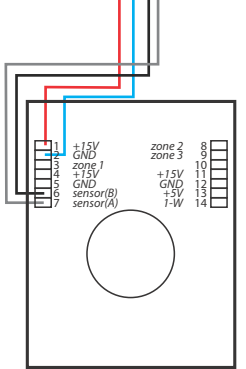

Rozvaděč/ Schaltanlage

Napájení/
Einspeisung 15V

+V -V

230 V

Napájení/
Einspeisung 15V

+V -V

230 V

venkovní senzor 1-wire/
Aussensensor 1-wire
(teplota/Temperatur)